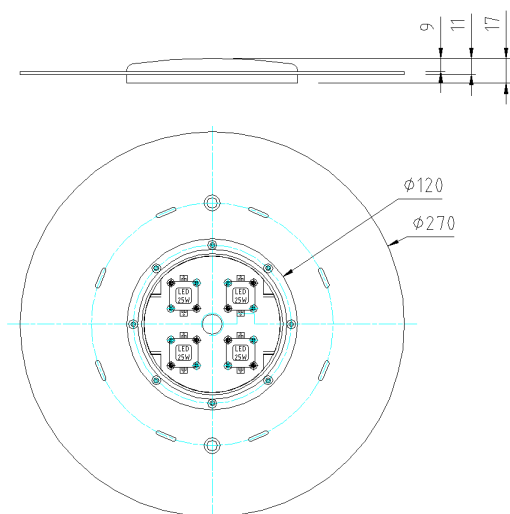

Technický list zjednodušený

Popis:

LED podvodní osvětlení poslední generace pro bazény a podobné aplikace. LED osvětlení se vyznačuje vysokým světelným výkonem (LED s velmi vysokou svítivostí na 1W), velmi nízkou spotřebou (v porovnání s halogenovou žárovkou až o 80%), velmi malými rozměry světlotmetu (v současnosti nejmenší na trhu). Napájecí elektronika s technologií pro snížení tepelného vyzařování a zvýšení životnosti LED chipů (až o 50% proti konvenčnímu provedení).

Napětí: 12V

Příkon: 50W (10-100W dle napájecí elektroniky), 4x25W chip poslední generace se zvýšenou svítivostí (až o 40%)

Výrobce: LOREMA Wellness s.r.o. , celé osvětlení vč. řídicí elektroniky bylo vyvinuto a vyrobeno v ČR.